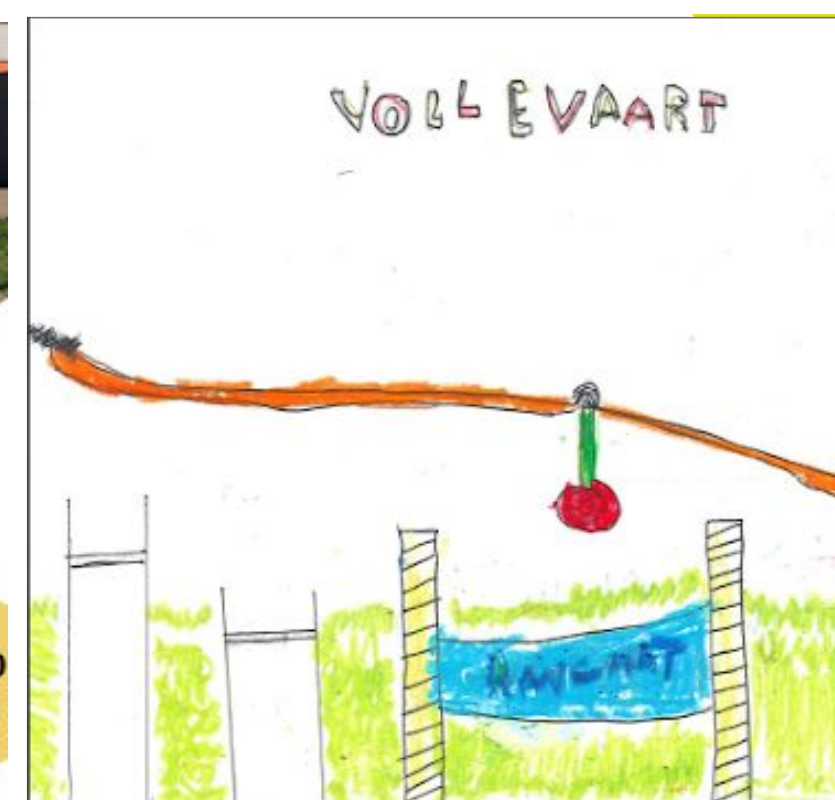

BELEVINGSPARK DE VOLLE VAART

- WATERBERGING EN INFILTRATIE
- BIODIVERSITEIT VERSTERKEN
- NETWERK VAN TRAGE
VERBINDINGEN
- SPEL- EN ONTSPANNING

GRAFFITI WORKSHOP
GRATIS

**DONDERDAG
19/08/2021
14:00 UUR**

Aan het skatepark
De Votte Vaart

Wie gaat daar wel eens naartoe?

Breng
Eventjes uitrust
ligschommel

hangmat

1
2

Reportage Jongerenwelzijn

**Therapie op wielotjes:
psycholoog in skatepark
moet mentaal welzijn van
jongeren verbeteren**

Het skatepark in Grobbendonk, met onder meer enkele jongeren, minister Bart Somers, schepen Brent Wouters en psychologe Eline Nietvelt. Beeld Wouter Van Vooren

**SEPT
22
2021**

**MOCKTAIL
WORKSHOP**
GRATIS

**JEUGDHUIS
AAN DE VOLLE
VAART**

14:30
UUR

INSCHRIJVEN: VIA SMS
NAAR 0487/ 46 76 26
(NAAM + LEEFTIJD
VERMELDEN)

DEELPROJECTEN

- ▶ Kwaliteitsvolle Basisvoorzieningen in de Jeugdinfrastructuur
- ▶ Plattelandsproject
- ▶ Lokale gebiedsdeal droogte
- ▶ Kleine Netemomentjes
- ▶ Ruige Ridderpad